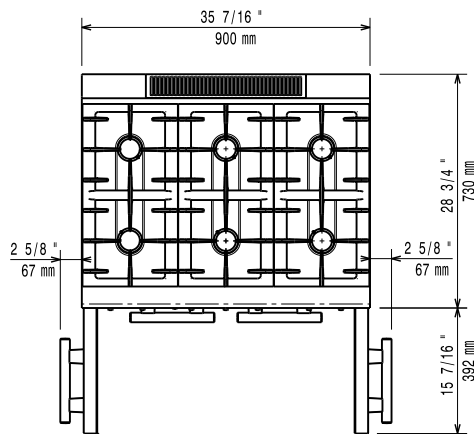

Konstrukcja

- Urządzenie ma boczne krawędzie pod kątem prostym, pozwalające na równe dopasowanie połączeń między urządzeniami, eliminując przerwy i ewentualne miejsca gromadzenia się zabrudzeń.
- Błat roboczy ze stali nierdzewnej o grubości 2 mm,
- Panele zewnętrzne ze stali nierdzewnej z wykończeniem Scotch Brite.
- Urządzenie o głębokości 930 mm dla zapewnienia większej powierzchni roboczej.

APROBATA

Przód

Bok

EQ = Śruba ekwipotencjalna
 G = Złącze gazowe

Góra

Gaz

Moc gazowa:	42 kW
Standardowe dostarczenie gazu:	Gaz ziemny
Opcja typu gazu:	LPG; Miejski

Kluczowe informacje:

Wymiary komory piekarnika (szerokość):	760 mm
Wymiary komory piekarnika (wysokość):	390 mm
Wymiary komory piekarnika (głębokość):	540 mm
Wymiary zewnętrzne, szerokość:	900 mm
Wymiary zewnętrzne, głębokość:	730 mm
Wymiary zewnętrzne, wysokość:	850 mm
Ciężar netto:	106 kg
Ciężar wysyłkowy:	123 kg
Objętość wysyłkowa:	0.85 m ³
Moc przednich palników:	5.5 - 5.5 kW
Moc tylnych palników:	5.5 - 5.5 kW
Moc środkowych palników:	5.5 - 0/5.5 - 0 kW
Palniki pieca, moc:	9 kW
Wymiar tylnych palników - mm	Ø 60 Ø 60
Wymiar przednich palników - mm	Ø 60 Ø 60
Wymiar środkowych palników - mm	Ø 60 Ø 60