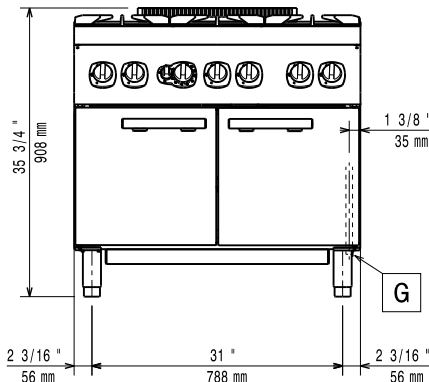

Przód

Bok

EQ = Śruba ekwipotencjalna
G = Złącze gazowe

Gaz

Moc gazowa:	42 kW
Standardowe dostarczenie gazu:	Gaz ziemny
Opcja typu gazu:	LPG; Miejski

Kluczowe informacje:

Wymiary komory piekarnika (szerokość):	760 mm
Wymiary komory piekarnika (wysokość):	390 mm
Wymiary komory piekarnika (głębokość):	540 mm
Wymiary zewnętrzne, szerokość:	900 mm
Wymiary zewnętrzne, głębokość:	730 mm
Wymiary zewnętrzne, wysokość:	850 mm
Ciężar netto:	106 kg
Ciężar wysyłkowy:	123 kg
Objętość wysyłkowa:	0.85 m³
Moc przednich palników:	5.5 - 5.5 kW
Moc tylnych palników:	5.5 - 5.5 kW
Moc środkowych palników:	5.5 - 0/5.5 - 0 kW
Palniki pieca, moc:	9 kW
Wymiar tylnych palników - mm	Ø 60 Ø 60
Wymiar przednich palników - mm	Ø 60 Ø 60
Wymiar środkowych palników - mm	Ø 60 Ø 60

Modularne urządzenia grzewcze
700XP Trzon gazowy, 6 palników, na szerokim piekarniku gazowym

Firma zastrzega sobie prawo wprowadzenia zmian w produktach bez wcześniejszego powiadomienia. Wszystkie informacje są prawdziwe na czas wydruku.

2025.04.20