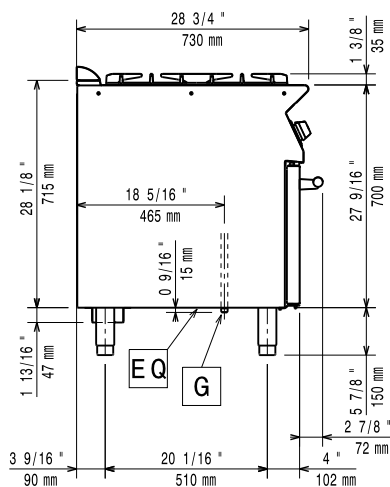

Konstrukcja

- Urządzenie ma boczne krawędzie pod kątem prostym, pozwalające na równe dopasowanie połączeń między urządzeniami, eliminując przerwy i ewentualne miejsca gromadzenia się zabrudzeń.
- Błat roboczy ze stali nierdzewnej o grubości 2 mm,
- Panele zewnętrzne ze stali nierdzewnej z wykończeniem Scotch Brite.
- Urządzenie o głębokości 930 mm dla zapewnienia większej powierzchni roboczej.

APROBATA

Przód

Bok

EQ = Śruba ekwipotencjalna
 G = Złącze gazowe

Góra

Gaz

Moc gazowa:	42 kW
Standardowe dostarczenie gazu:	Gaz ziemny
Opcja typu gazu:	LPG; Miejski

Kluczowe informacje:

Wymiary komory piekarnika (szerokość):	760 mm
Wymiary komory piekarnika (wysokość):	390 mm
Wymiary komory piekarnika (głębokość):	540 mm
Wymiary zewnętrzne, szerokość:	900 mm
Wymiary zewnętrzne, głębokość:	730 mm
Wymiary zewnętrzne, wysokość:	850 mm
Ciężar netto:	106 kg
Ciężar wysyłkowy:	123 kg
Objętość wysyłkowa:	0.85 m ³
Moc przednich palników:	5.5 - 5.5 kW
Moc tylnych palników:	5.5 - 5.5 kW
Moc środkowych palników:	5.5 - 0/5.5 - 0 kW
Palniki pieca, moc:	9 kW
Wymiar tylnych palników - mm	Ø 60 Ø 60
Wymiar przednich palników - mm	Ø 60 Ø 60
Wymiar środkowych palników - mm	Ø 60 Ø 60